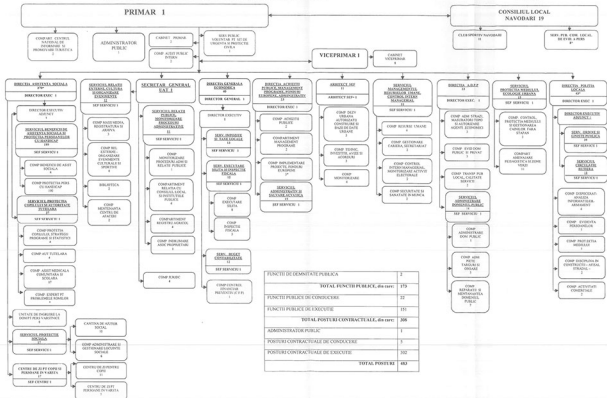

ORGANIGRAMA PRIMĂRII ORĂȘULUI NAVODARI

Anexa nr. 1

FUNCTII DE DEMNITATE PUBLICA	2
TOTAL FUNCTII PUBLICE, din care:	175
FUNCTII PUBLICE DE CONDUCERE	22
FUNCTII PUBLICE DE EXECUTIE	151
TOTAL POSTURI CONTRACTUALE, din care:	206
ADMINISTRATOR PUBLIC	1
POSTURI CONTRACTUALE DE CONDUCERE	3
POSTURI CONTRACTUALE DE EXECUTIE	202
TOTAL POSTURI	483