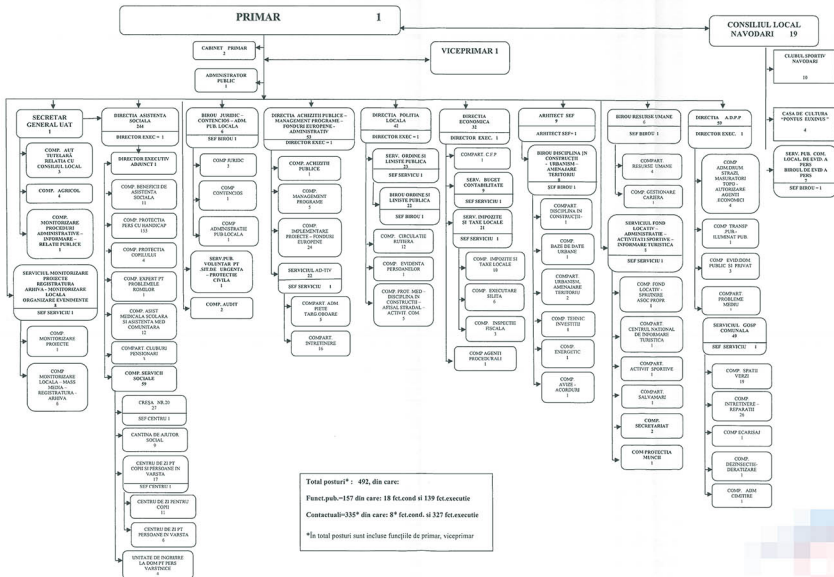

ORGANIGRAMA PRIMĂRII ORĂȘULUI NAVODARI

Annexa nr. 1

Total posturi* : 492, din care:
Funct.pub.=157 din care: 18 fct.cod si 139 fct.executie
Contractuali=335* din care: 8* fct.cod. si 327 fct.executie