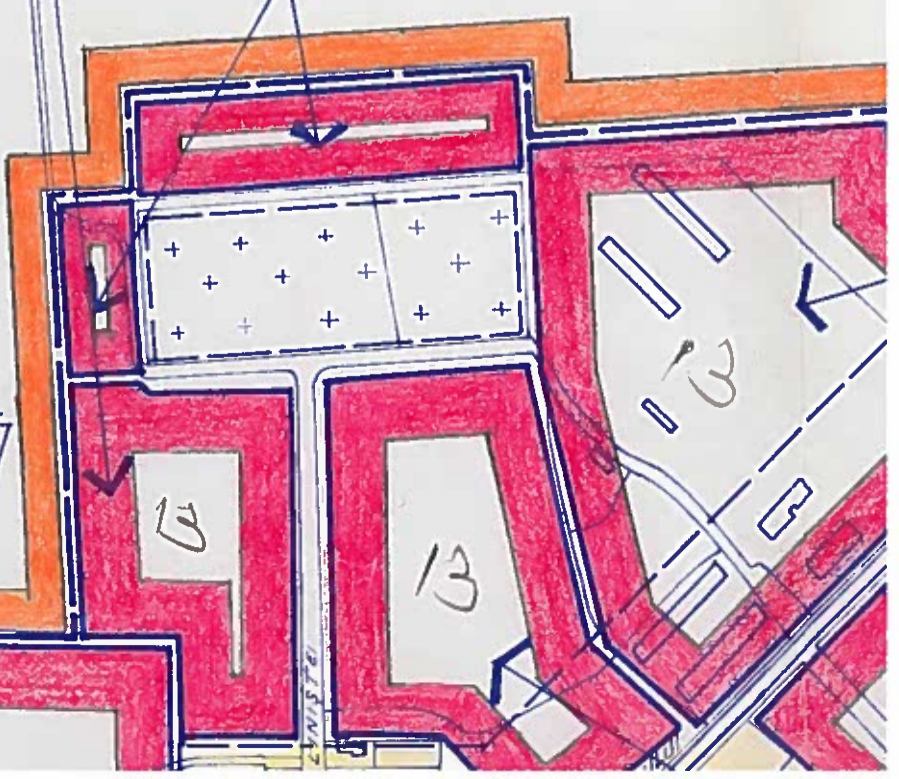

PARCELARE SUD - STR. LINISTII NAVODARI
 PARCELARE-LOTURI SUPRAFATA = 1000 - 4000
 LOTURI NR. = 13
 SUPRAFATA TOTALA TEREN = 3,40 ha.

PARCELARE ZONA STADION NAVODARI
 PARCELARE LOTURI SUPRAFATA = 1000-10000 mp.
 LOTURI NR. = 70
 SUPRAFATA TOTALA TEREN = 33,32 ha.

PARCELARE ZONA C.F.R. NAVODARI
 PARCELARE LOTURI SUPRAFATA = 5000 mp.
 LOTURI NR. = 18
 SUPRAFATA TOTALA TEREN = 10,36 ha.

EXTINDERE CIMITIR
 S = 2,52 ha

folia
~~34~~ 34