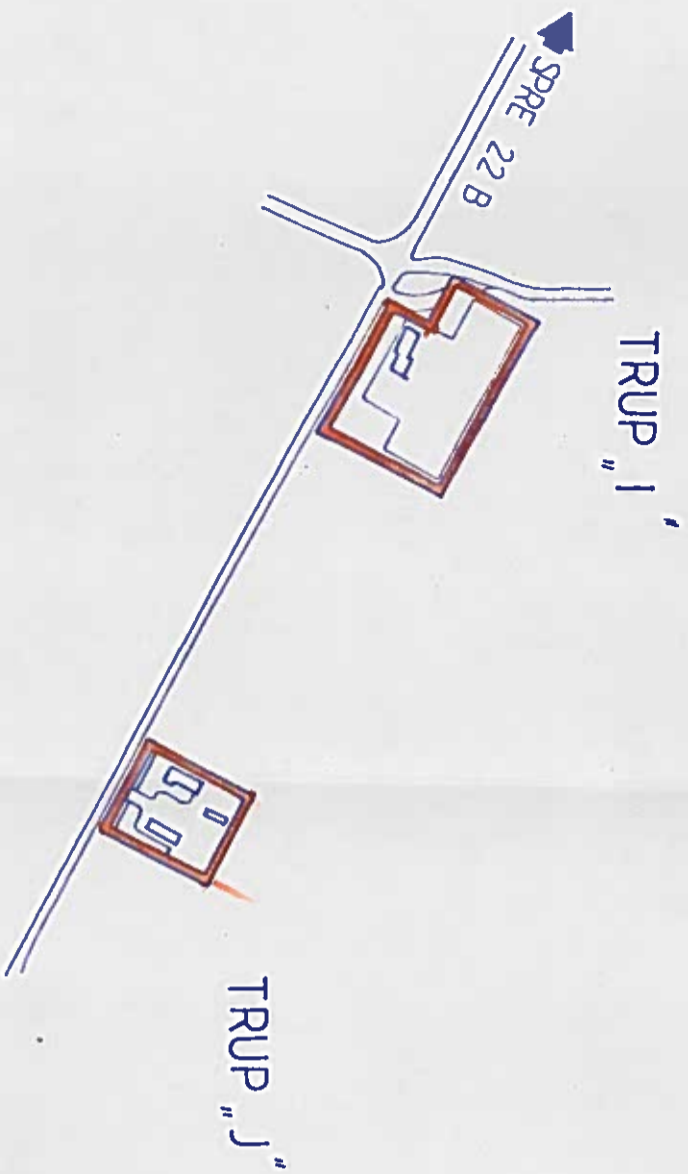

TRUPURI IZOLATE IN TERITORIU

	DENUMIREA TRUPULUI	SUPRAFATA HA.
D.	LEGMAS + FABRICA ZAHAR	37,70
E.	PENINSULA	31,05
F.	S.C. AVICOLA FERMA 3 + CONCASOR	12,75
G.	S C AVICOLA FERMA 3	2,40
H.	S C AVICOLA FERMA 4	6,60
I.	STATIE TRAFU LUMINA	0,90
J.	STATIE REGLARE GAZE	0,40
K	DEPOZIT COMBUSTIBIL SOLID +DEPOU C.F.R.	5,25
L	REZERVOARE APA 2 x 1000mc.	0,85